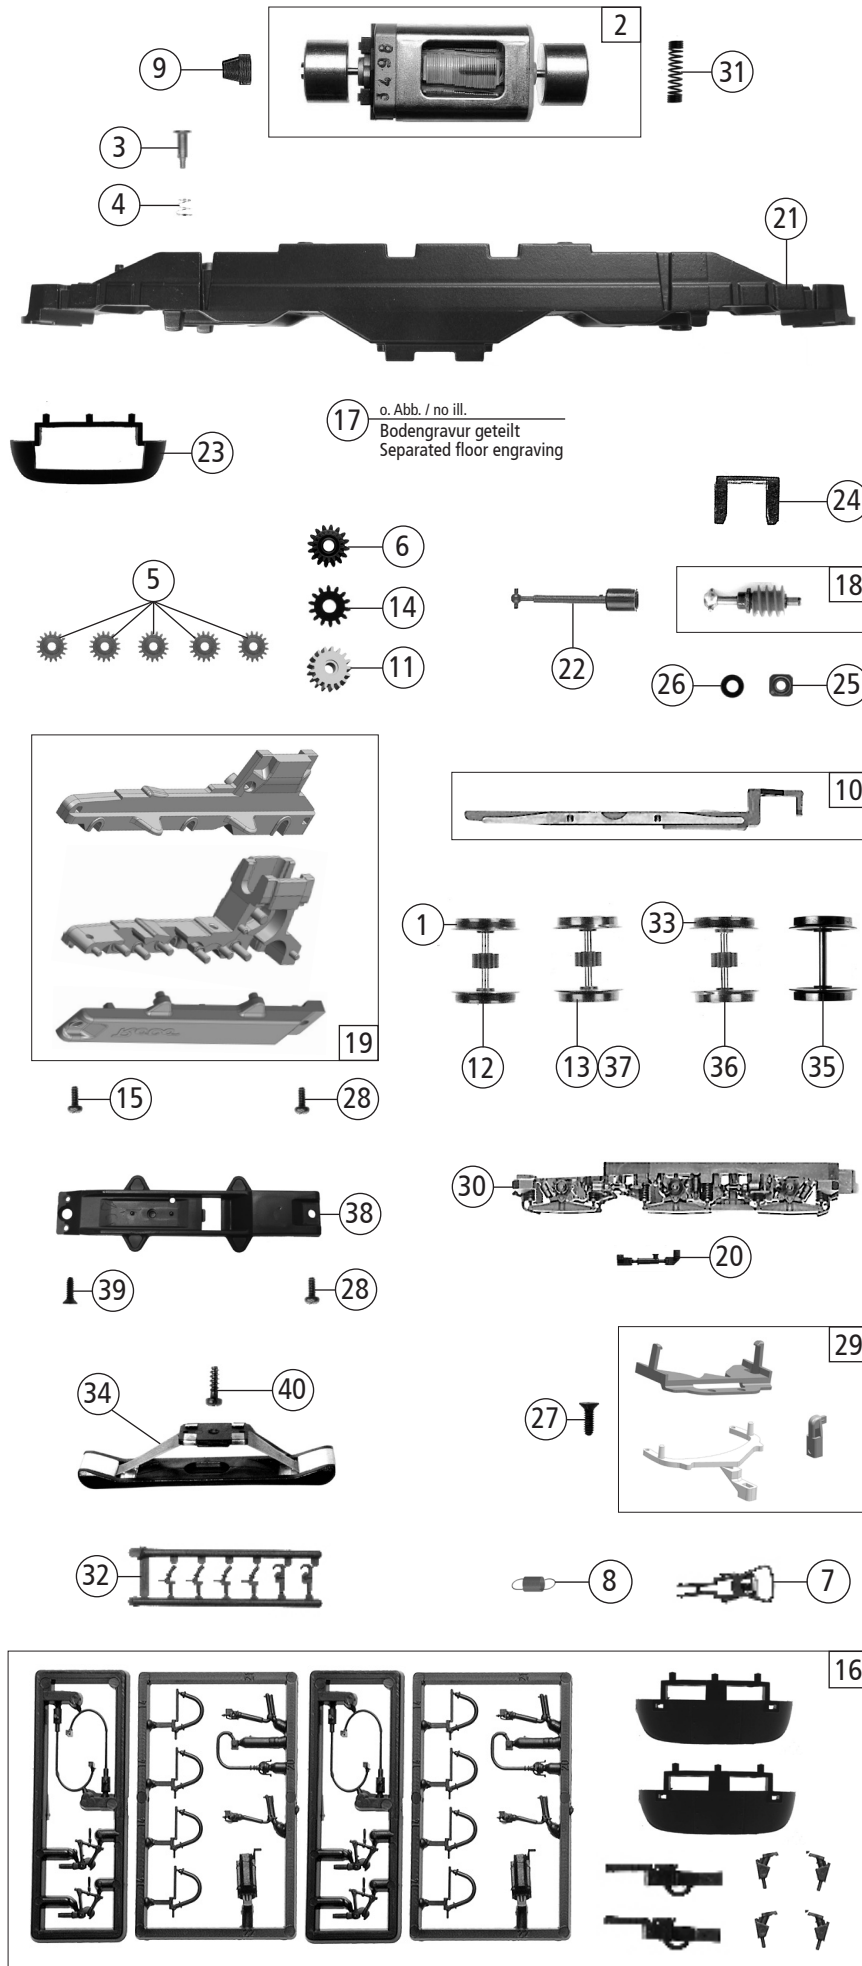

72311	DB-AG	BR 103 mit Kamera	
78311			~

Pos. Nr. Pos.no.	Beschreibung Description	Art.-Nr. Art.no.	Preisgruppe Price bracket
1	Hafringsatz 10Stk. 12,9-14,6mm Traction tyre set 10 pieces 12,9-14,6mm	40070	---
2	Motor Motor	85112	28
3	FK-Ansatzschraube M2x5 mm FK-screw M2x5 mm	85760	3
4	Konusfeder Cone spring	86202	3
5	Zahnrad Z=17 M=0,4 mm G Gear wheel Z=17 M=0,4 mm G	86418	5
6	Schneckenzahnrad doppelt Z=16/17 Double worm gear wheel Z=16/17	86419	6
7	Standardkupplung Standard coupling	89246	6
8	Zugfeder D=2x6x0,1 Draw spring D=2x6x0,1	86242	3
9	Kardanschale kurz 1,5mm Cardan reception short 1,5mm	87129	4
10	Kontakthalter komplett Contact support assembly	107870	10
11	Zahnrad Z=17 Gear wheel Z=17	106722	4
12	Radsatz mit 2 Hafringen, mit Zahnrad Wheelset with 2 traction tyres,w. gear wheel	136236	12
13	Radsatz ohne Hafring, mit Zahnrad Wheelset w/o traction tyre,w. gear wheel	136235	11
14	Zahnrad Z=14 M=0,4 mm Gear wheel Z=14 M=0,4 mm	111115	3
15	GF-Schraube M2x6 mm Self-tapping screw M2x6 mm	114828	3
16	Zurüstbeutel Bag with accessories	121178	13
17	Bodengravur geteilt ohne Abb. Separated floor engraving no ill.	137294	6
18	Schneckensatz Worm set	124430	13
19	Getriebebesatz 3-teilig Gear set 3-parts	136233	14
20	Schlingerdämpfer Yaw damper	110810	3
21	Grundrahmen Basic frame	136229	14
22	Kardanwelle Cardan shaft	136231	4
23	Schürzenverkleidung mit Loch Skirt covering with hole	106559	5
24	Schneckendeckel Worm gear cover	94707	4
25	Lager für Schneckenachse Bearing for worm gear axle	89749	6
26	Beilagscheibe Washer	86108	3
27	SK-Schraube M1,6x4 mm SK-screw M1,6x4mm	115161	3
28	GF-Schraube M2x5 mm Self-tapping screw M2x5 mm	114966	3
29	TS - Deichsel Part set drawbar	136237	8
30	Drehgestellblende Bogie frame	136234	13
31	Motorkontaktfeder 2,3x9,9mm Motor contact spring 2,3x9,9mm	116812	3
32	Attrappenrahmen klein Small dummy frame	107808	4
AC - Wechselstrom			
33	Hafringsatz 10Stk 12,5-15,3mm Traction tyre set 10pieces 12,5-15,3mm	40075	---
34	Schleifer Center pick-up	86031	14
35	Radsatz ohne Hafring, ohne Zahnrad AC Wheelset w/o tract. tyre/w/o gear wheel AC	136466	10
36	Radsatz mit 1Hafring, mit Zahnrad AC Wheelset w.1traction tyre,w.gear wheel AC	136465	12
37	Radsatz mit Zahnrad, ohne Hafring AC Wheelset w. gear wheel, w/o traction tyre AC	107888	11
38	Getriebeboden AC Gear bottom AC	136248	5
39	SK-Schraube M2x4 mm SK-screw M2x4 mm	115541	3
40	Schraube M1,5x5 mm Screw M1,5x5 mm	108137	3